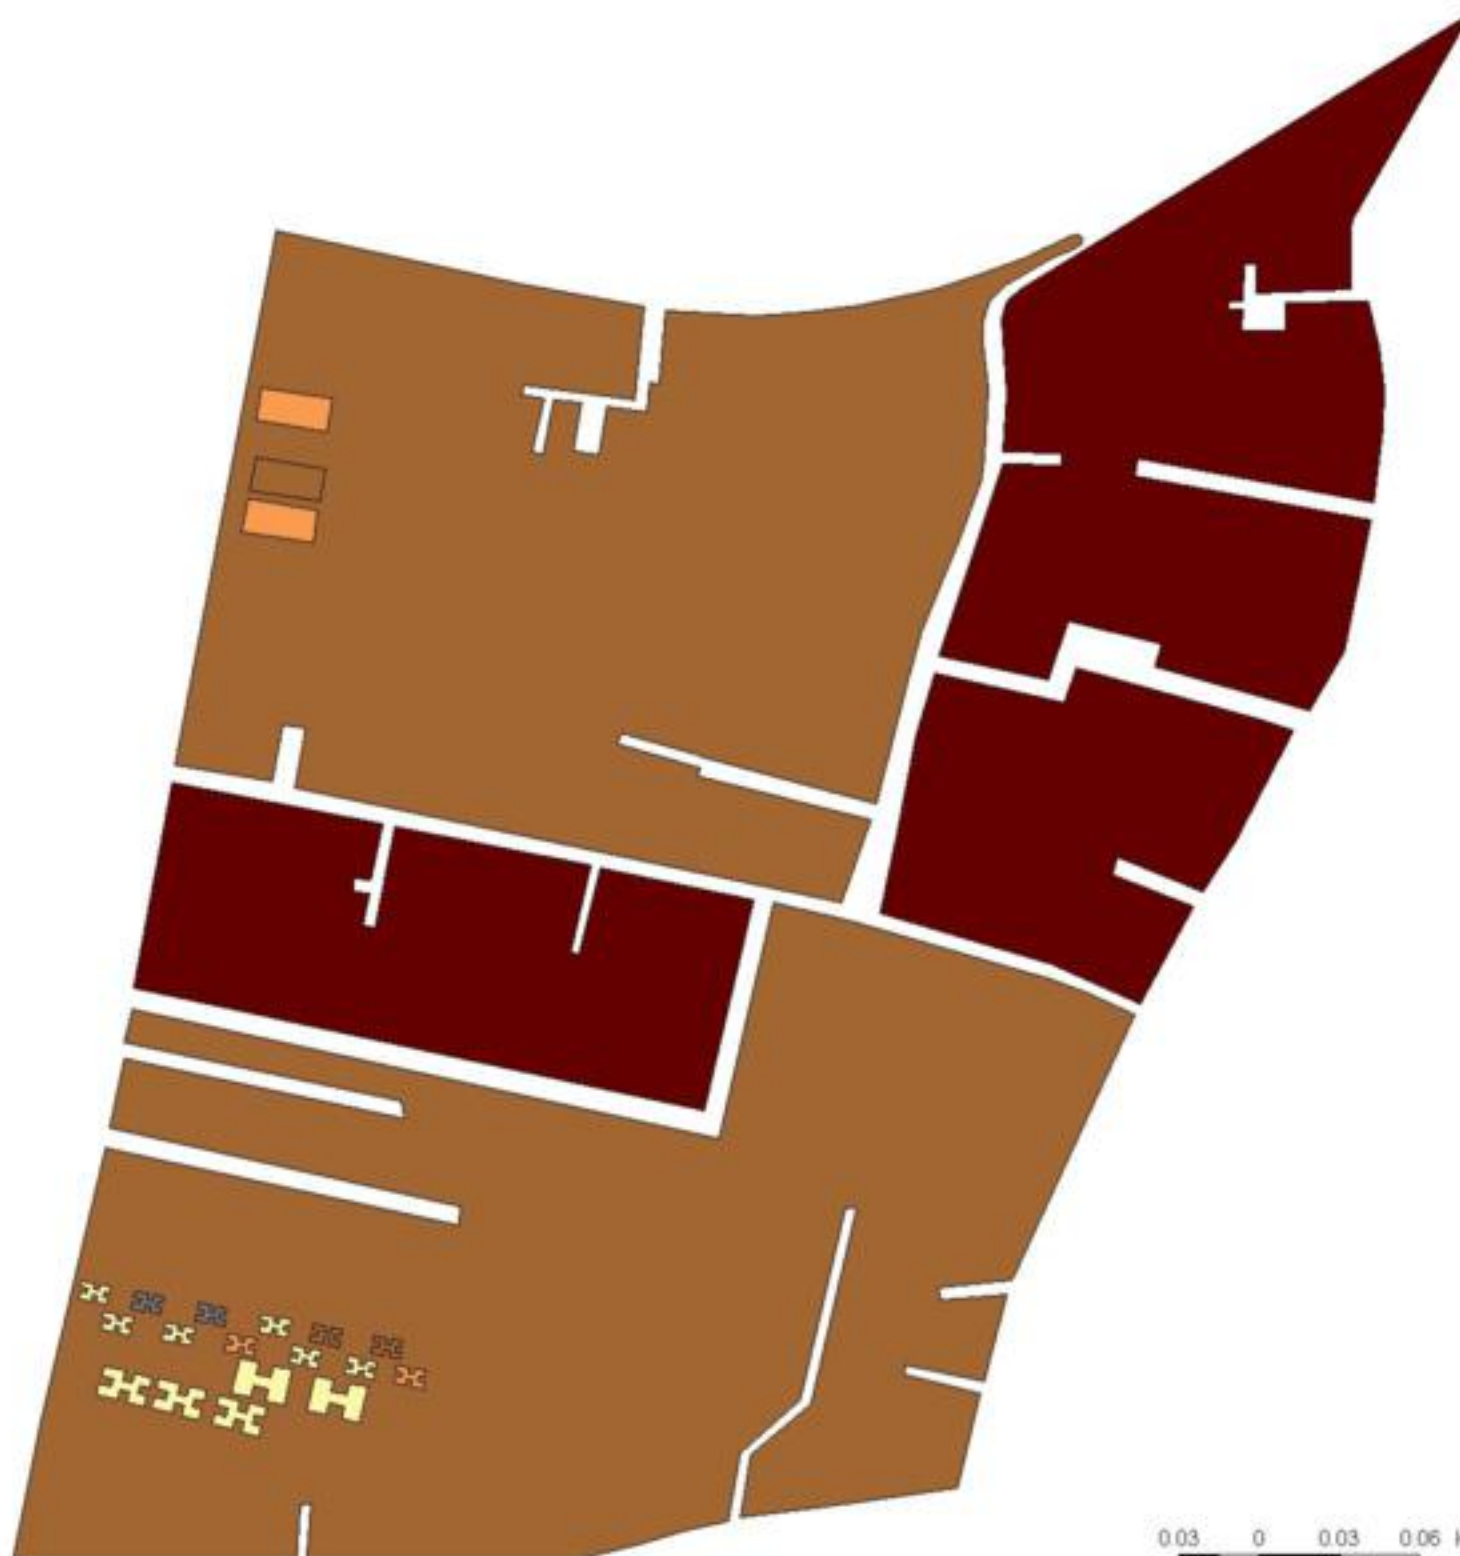

EVALUA DF
Consejo de Evaluación del
Desarrollo Social del
Distrito Federal

ÍNDICE DE DESARROLLO SOCIAL

Delegación: Coyoacán
Colonia: San Francisco Culhuacán
Barrio Santa Ana
Grado de desarrollo: Bajo

Grado de Desarrollo Social

-  Muy bajo
-  Bajo
-  Medio
-  Alto
-  Sin dato

0.03 0 0.03 0.06 Kilómetros

Fuente: Elaboración propia con datos de Seduvi e INEGI